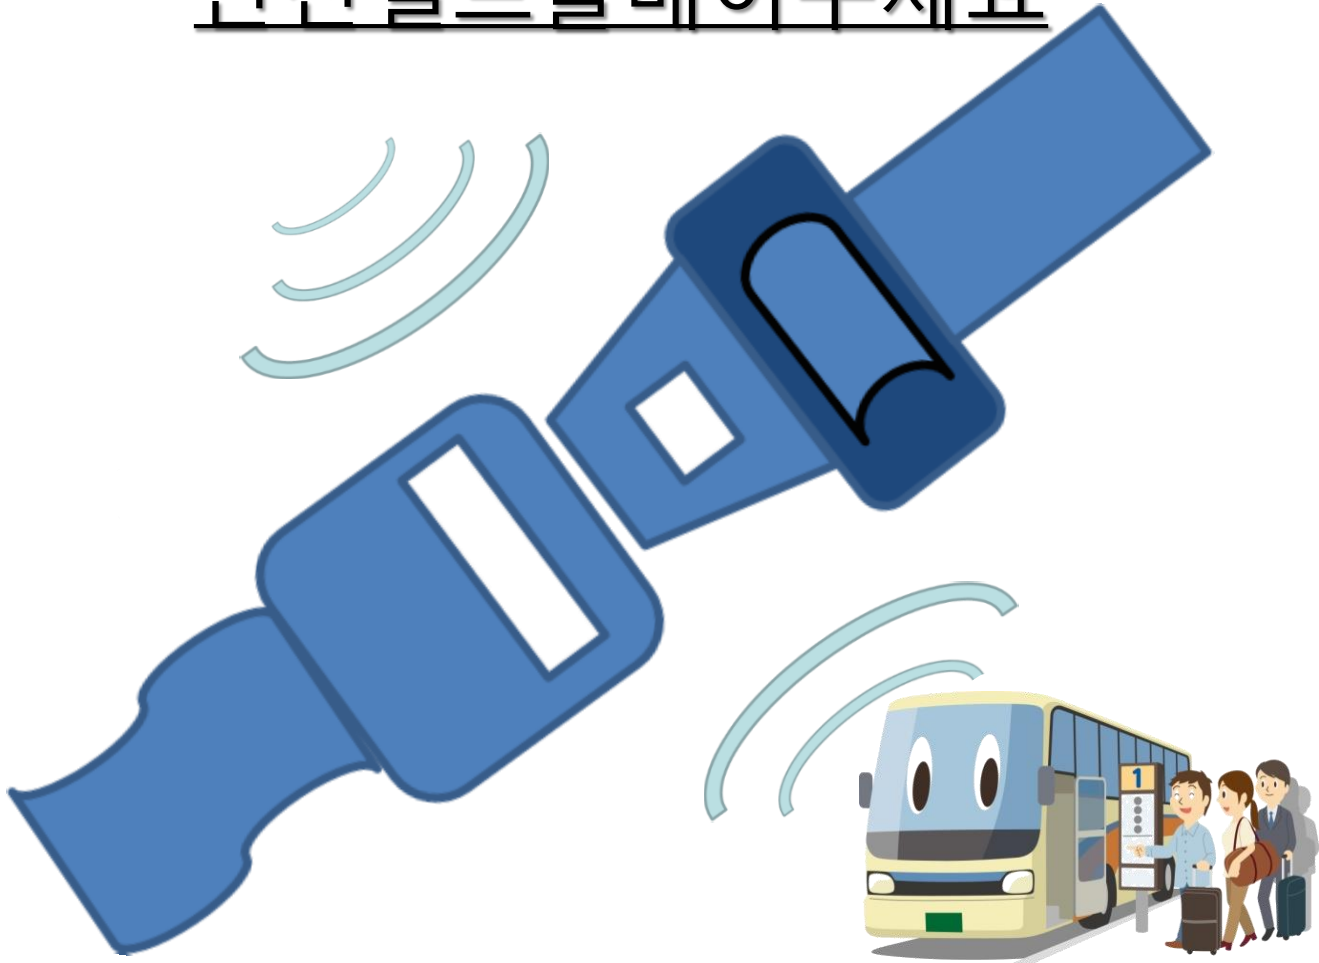

バス乗車の際は シートベルトを締めましょう

シートベルトを着用しないと、

高速道路で 約9倍

一般道路を含めると 約14倍

命の危険性が高まります!!

※ 出典:平成26年 交通事故統計(シートベルト着用有無別致死率)

Please fasten your seat belt

上车后请您系好安全带

안전벨트를매어주세요

All passengers are required to fasten seat belts by the law.
Please follow the rule for your safety.

依法律规定，所有的乘客都必须使用安全带。
为了您自身的安全，请务必系好安全带。

법률에 따라 모든 좌석에 안전벨트 착용 의무가 있습니다.
고객 여러분의 안전을 위해 안전벨트를 착용하시기 바랍니다.